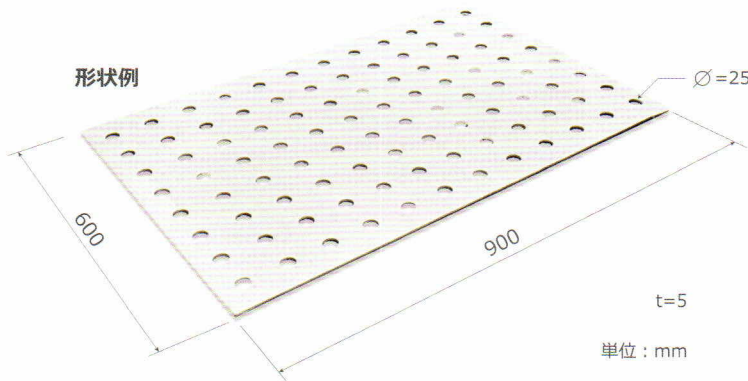

新製品

SEKISUIKASEI

発泡スチロールシート(PSP)製水耕栽培用薄型パネル

PSP水耕パネル

パネル構成

水耕パネルの困り事を丸ごと解決！

① 洗浄コストの削減に貢献

表面に光沢フィルムをラミネートしていますので汚れや藻が付着しづらく、洗浄にかかる手間やコストを大幅に軽減できます。

③ オーダーメイド

低コスト・小ロットでパネル寸法や穴数など、お客様の要望に合わせたオリジナルパネルを作ることができます。

⑤ 遮光性+反射性のダブルの効果で育成環境に貢献

黒の中間層が光の透過を防ぎ、水温の上昇を抑え藻の発生を抑制します。表面のフィルムが光を反射し更なる光合成を促します。

② 薄型使用で省スペースに貢献

厚さ約5mmのため、場所を取らず収納できます。

④ 異物混入リスク低減に貢献

フィルムをラミネートしているため千切れに強く破片になりにくいパネルです。

PSP 水耕パネル

発泡スチロールパネル

PSP 水耕パネルは完全閉鎖型 LED 栽培や、太陽光型ビニールハウス栽培など幅広い栽培システムに採用されています。

水耕栽培は天候に左右されずに青果物の安定した生産収穫が可能で、主にリーフレタスやハーブ栽培に適しています。

植物工場での水耕栽培（LED 栽培）

季節にとらわれない管理された環境下の水耕栽培では葉物野菜が年中収穫できます。水耕栽培で育てた野菜はエグ味が少なく、野菜が苦手な方にも好評です。