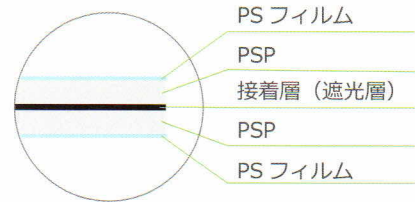

新製品

SEKISUIKASEI

発泡スチロールシート(PSP)製水耕栽培用薄型パネル

PSP水耕パネル

パネル構成

水耕パネルの困り事を丸ごと解決！

① 洗浄コストの削減に貢献

表面に光沢フィルムをラミネートしていますので汚れや藻が付着しづらく、洗浄にかかる手間やコストを大幅に軽減できます。

③ オーダーメイド

低コスト・小ロットでパネル寸法や穴数など、お客様の要望に合わせたオリジナルパネルを作ることができます。

⑤ 遮光性+反射性のダブルの効果で育成環境に貢献

黒の中間層が光の透過を防ぎ、水温の上昇を抑え藻の発生を抑制します。表面のフィルムが光を反射し更なる光合成を促します。

② 薄型使用で省スペースに貢献

厚さ約5mmのため、場所を取らず収納できます。

④ 異物混入リスク低減に貢献

フィルムをラミネートしているため千切れに強く破片になりにくいパネルです。