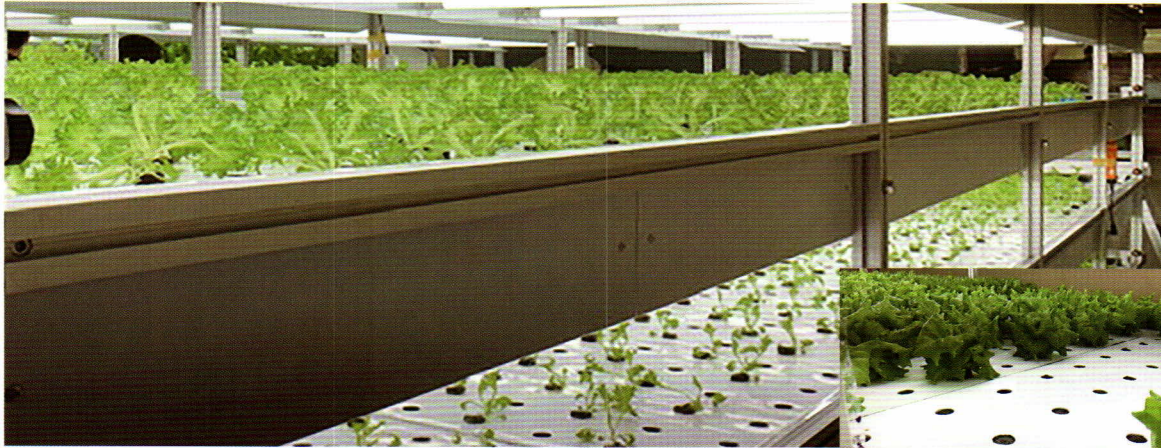

新製品

SEKISUIKASEI

発泡スチロールシート(PSP)製水耕栽培用薄型パネル

PSP水耕パネル

パネル構成

水耕パネルの困り事を丸ごと解決！

① 洗浄コストの削減に貢献

表面に光沢フィルムをラミネートしていますので汚れや藻が付着しづらく、洗浄にかかる手間やコストを大幅に軽減できます。

③ オーダーメイド

低コスト・小ロットでパネル寸法や穴数など、お客様の要望に合わせたオリジナルパネルを作ることができます。

⑤ 遮光性+反射性のダブルの効果で育成環境に貢献

黒の中間層が光の透過を防ぎ、水温の上昇を抑え藻の発生を抑制します。表面のフィルムが光を反射し更なる光合成を促します。

② 薄型使用で省スペースに貢献

厚さ約5mmのため、場所を取らず収納できます。

④ 異物混入リスク低減に貢献

フィルムをラミネートしているため千切れに強く破片になりにくいパネルです。

PSP 水耕パネル

発泡スチロールパネル

PSP 水耕パネルは完全閉鎖型 LED 栽培や、太陽光型ビニールハウス栽培など幅広い栽培システムに採用されています。

水耕栽培は天候に左右されずに青果物の安定した生産収穫が可能で、主にリーフレタスやハーブ栽培に適しています。

植物工場での水耕栽培（LED 栽培）

季節にとらわれない管理された環境下の水耕栽培では葉物野菜が年中収穫できます。水耕栽培で育てた野菜はエグ味が少なく、野菜が苦手な方にも好評です。

ビニールハウスでの水耕栽培（太陽光型）

無農薬での栽培も可能でスーパーやレストラン、学校給食や機内食など幅広く採用されています。

いつでも「シャキシャキ」のサラダがいただけます。

PSP 水耕パネルは
水耕栽培に取り組む皆様の働く環境を改善し
働き方改革にも貢献できる製品と考えています。

製品に関するご質問やご相談は下記までお気軽にお問合せください。

株式会社 積水化成産品北海道

本社営業部
〒066-0075 千歳市北信濃 779-3
TEL 0123-23-5571 FAX 0123-24-1796