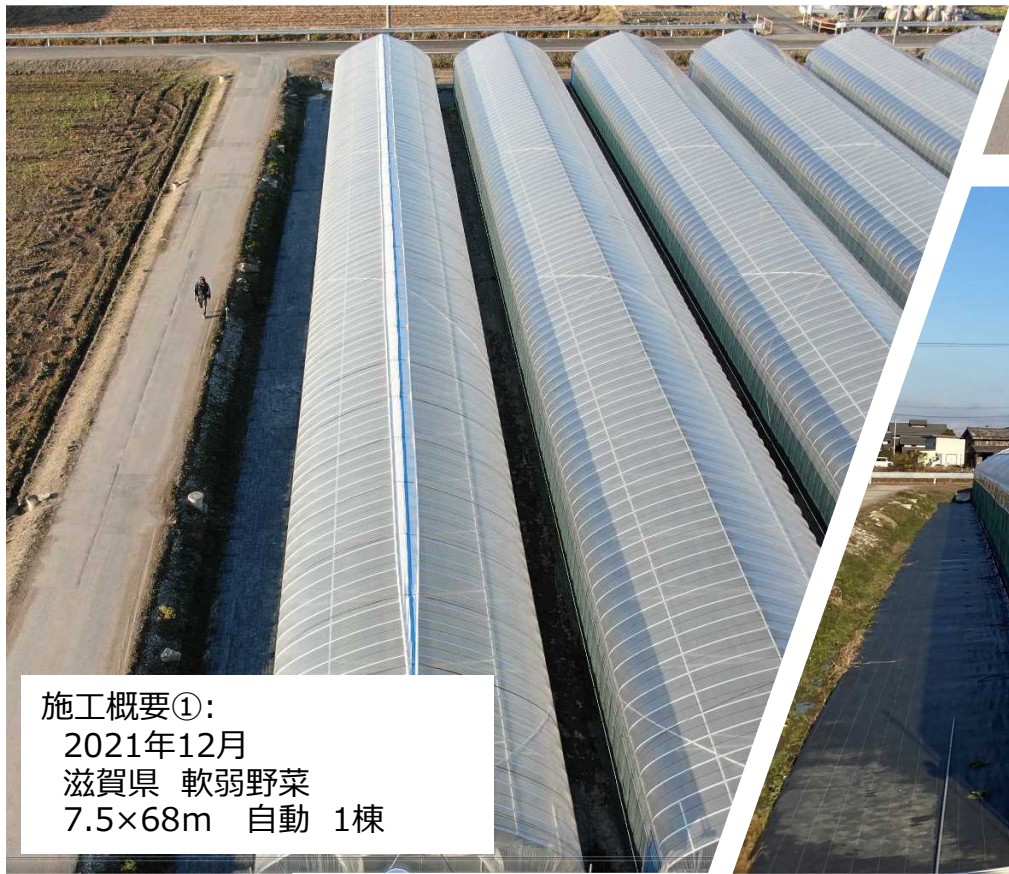

施工概要①:
2021年12月
滋賀県 軟弱野菜
7.5×68m 自動 1棟