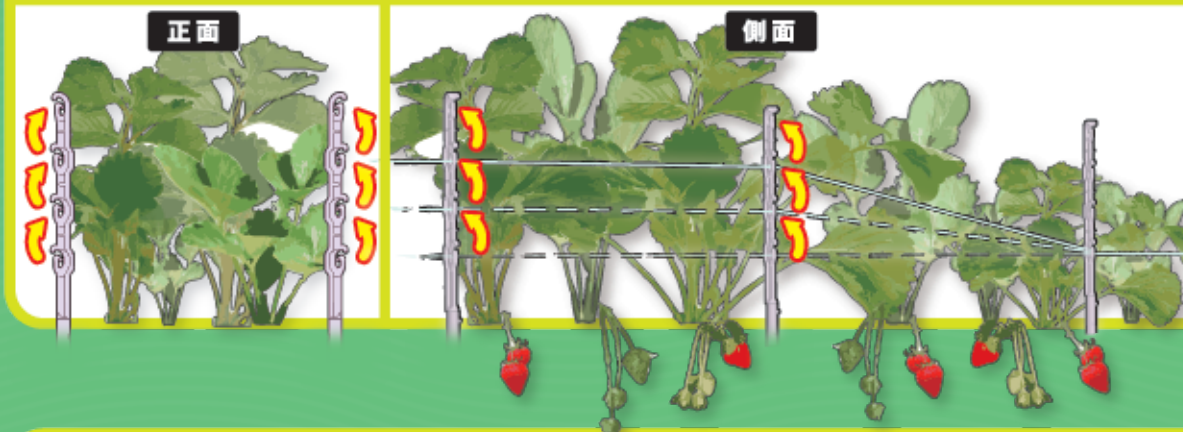

特長

- 生長に応じて4つの紐かけ部に紐をかけ替えることで、葉を抑え実に効率良く光を当てることができます。
- 葉の生長が早い部分と遅い部分が有る時でも、部分的に紐をかけ替えて高さを調整することができます。
- 紐かけ部は紐をかけやすく抜けにくい形状で、支柱部は土に挿しやすく抜けにくい形状です。
- UVカット剤入プラスチックなので日差しに強く、錆びる心配もありません。

seem

有限会社 シーム

4つの紐かけ部でレイアウト自由自在

生長に応じて紐をかけ替えることで、葉を抑える高さを変えることができます。

紐を複数本使用することで、広い範囲で葉を抑えることができます。

紐かけ部にタグ等をつけることができます。

設置時の注意!

可能な限り紐が直線的になるよう「いちごろう」の前後位置を調整して設置してください。

【その他 いちご用資材】

いちごのランナーを簡単に固定する!
いちごランナー固定用資材
ラン太

1 ケース入数