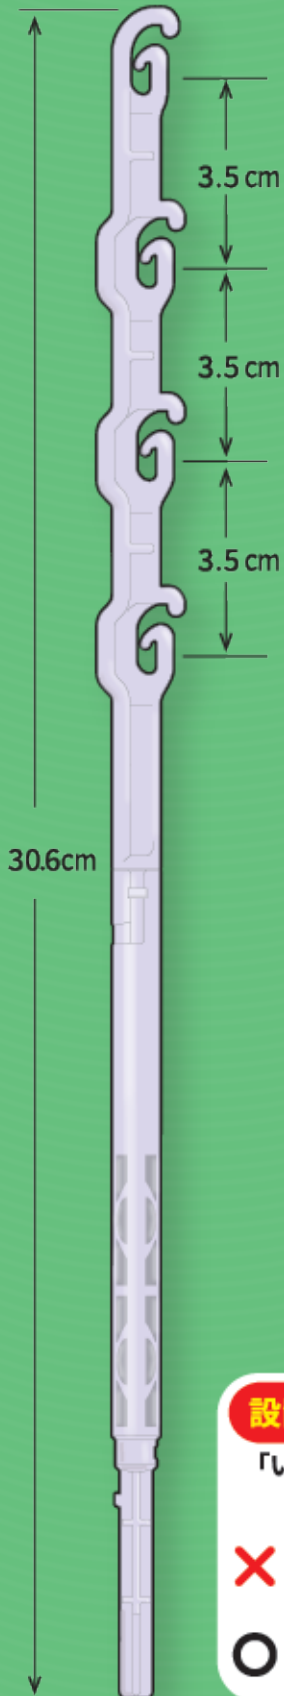

【その他 いちご用資材】

いちごのランナーを簡単に固定する!
いちごランナー固定用資材
ラン太

1 ケース入数

- 500 個入各色共通 10,000 個 (500 個 × 20 袋)
- 50 個入 5 色混合パッケージ 180 袋 (45 袋 × 4 箱)

[製品色]