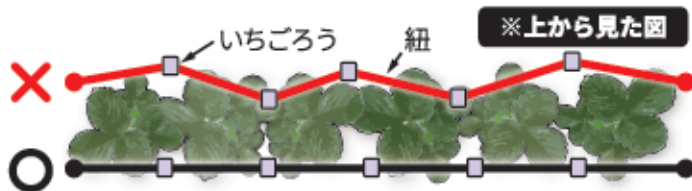

特長

- 生長に応じて4つの紐かけ部に紐をかけ替えることで、葉を抑え実に効率良く光を当てることができます。
- 葉の生長が早い部分と遅い部分が有る時でも、部分的に紐をかけ替えて高さを調整することができます。
- 紐かけ部は紐をかけやすく抜けにくい形状で、支柱部は土に挿しやすく抜けにくい形状です。
- UVカット剤入プラスチックなので日差しに強く、錆びる心配もありません。

seem

有限会社 シーム

4つの紐かけ部でレイアウト自由自在

生長に応じて紐をかけ替えることで、葉を抑える高さを変えることができます。

紐を複数本使用することで、広い範囲で葉を抑えることができます。

紐かけ部にタグ等をつけることができます。

設置時の注意!

可能な限り紐が直線的になるよう「いちごろう」の前後位置を調整して設置してください。

【その他 いちご用資材】

いちごのランナーを簡単に固定する!
いちごランナー固定用資材
ラン太

1 ケース入数