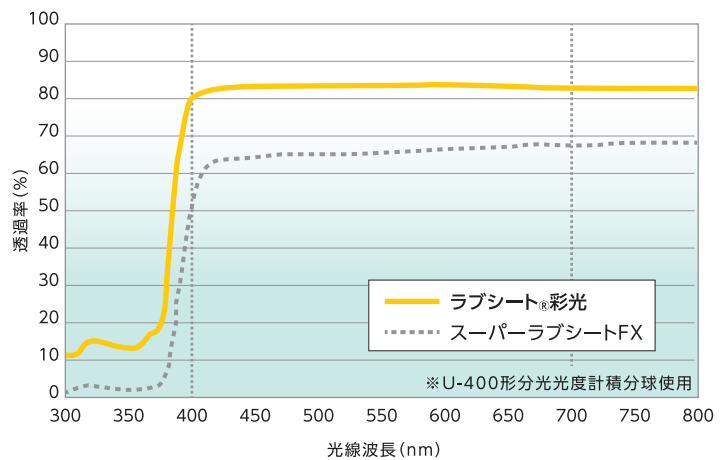

透光性

1.7倍

(当社比)

カーテン閉めても
陽当たり良好。

- ✓ 太陽光を約80%以上も透過させる透光性
(可視光域)
- ✓ 夜間の冷えから守る保温性
- ✓ 長期展張が可能な優れた耐候性
- ✓ 伸縮しない寸法安定性
- ✓ 繊維構造タイプによる除湿性
- ✓ 水たまりを防ぐ通水性
- ✓ 紫外線を適度にカットする特殊加工

保温性を確保しながら、 透光率80%以上! (可視光域)

「ラブシート彩光」は、内張り用カーテン資材の定番として好評をいただいている「スーパーラブシートFX」をベースに、保温性をキープしながら透光率80%以上(可視光域)も透過し、さらに散乱させます。冬場、夜間の冷えから守り、日中ではやわらかな光を届けるので作物の元気な成長をサポートします。

スーパーラブシート®FX ラブシート®彩光

■ 光線透過率

[ハウス内張りカーテン用]
ユニチカ 高透光性不織布

ラブシート®彩光
さいこう

ラブシート®彩光	
規格	幅(cm) 150 / 210 / 240 / 270 / 300
	長さ(m) 100

※特注規格・加工についてはお気軽にご相談ください。

保温性と透光性を両立した「ラブシート®彩光」。 寒さから守り、光線不足を解消!

【ハウス内張カーテン用】
ユニチカ 高透光性不織布
ラブシート®彩光
さいごう