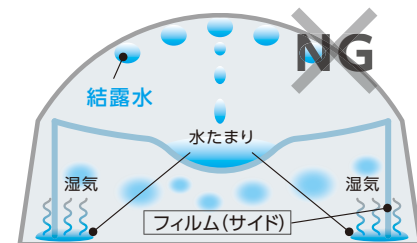

サイドカーテン用として 「ラブシート®彩光」の 性能が注目されています。

保温性、透光性、蒸散性に優れた 不織布サイドカーテン

「ラブシート®彩光」は内張り用カーテン資材の定番「スーパーラブシート®FX」をベースに機能性を加え、保温性を保ちながら太陽光を80%以上(可視光域)透過し、散乱させます。天井はもちろんサイドにも設置することで、夜間は冷えから守り、日中ではやわらかな光を届け、作物の成長をサポート。通気性・蒸散性にも優れているので結露水が溜まりにくく、さらっとした清潔な表面感を保ちます。

ハウス内の結露水がラブシートの上に落下してもすぐに蒸散。水溜り・ポタ落ちを防ぎ、作物を守ります。

ハウス内の結露水が作物にかかり病病害発生の原因となります。またハウス内も過湿になります。

		ラブシート® 彩光	
規格	幅 (cm)	150 / 210 / 240 / 270 / 300	
	長さ (m)	100	

※特注規格・加工についてはお気軽にご相談ください。

【サイドカーテン用】
ユニチカ 高透光性不織布
ラブシート® 彩光
さいこう

機能性と使い安さに優れた 不織布サイドカーテン

[サイドカーテン用]
ユニチカ 高透光性不織布
ラブシート®彩光
さいこう

多くの生産者様から
評価されています。

[ラブシート®彩光の特徴]

■光線透過率

■温度変化

■湿度変化

■ラブシート®彩光 サイドカーテンへの使用例