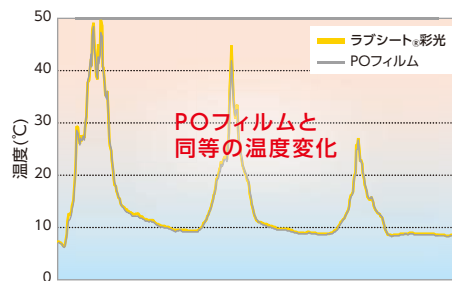

機能性と使い安さに優れた 不織布サイドカーテン

[サイドカーテン用]
ユニチカ 高透光性不織布
ラブシート®彩光
さいこう

多くの生産者様から
評価されています。

[ラブシート®彩光の特徴]

■光線透過率

■温度変化

■湿度変化

■ラブシート®彩光 サイドカーテンへの使用例