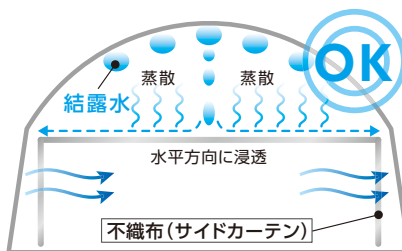

サイドカーテン用として 「ラブシート®彩光」の 性能が注目されています。

保温性、透光性、蒸散性に優れた 不織布サイドカーテン

「ラブシート®彩光」は内張り用カーテン資材の定番「スーパーラブシート®FX」をベースに機能性を加え、保温性を保ちながら太陽光を80%以上(可視光域)透過し、散乱させます。天井はもちろんサイドにも設置することで、夜間は冷えから守り、日中ではやわらかな光を届け、作物の成長をサポート。通気性・蒸散性にも優れているので結露水が溜まりにくく、さらっとした清潔な表面感を保ちます。

ハウス内の結露水がラブシートの上に落下してもすぐに蒸散。水溜り・ポタ落ちを防ぎ、作物を守ります。

ハウス内の結露水が作物にかかり病病害発生の原因となります。またハウス内も過湿になります。

		ラブシート® 彩光	
規格	幅 (cm)	150 / 210 / 240 / 270 / 300	
	長さ (m)	100	

※特注規格・加工についてはお気軽にご相談ください。

【サイドカーテン用】
ユニチカ 高透光性不織布
ラブシート® 彩光
さいこう