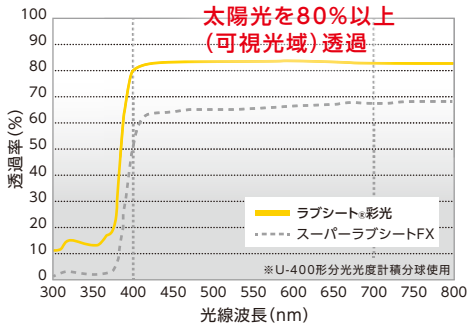

機能性と使い安さに優れた 不織布サイドカーテン

[サイドカーテン用]
ユニチカ 高透光性不織布
ラブシート®彩光
さいこう

多くの生産者様から
評価されています。

[ラブシート®彩光の特徴]

■光線透過率

■温度変化

■湿度変化

■ラブシート®彩光 サイドカーテンへの使用例