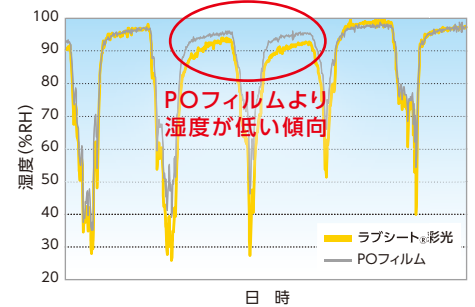

機能性と使い安さに優れた 不織布サイドカーテン

[サイドカーテン用]
ユニチカ 高透光性不織布
ラブシート®彩光
さいこう

多くの生産者様から
評価されています。

[ラブシート®彩光の特徴]

■光線透過率

■温度変化

■湿度変化

■ラブシート®彩光 サイドカーテンへの使用例