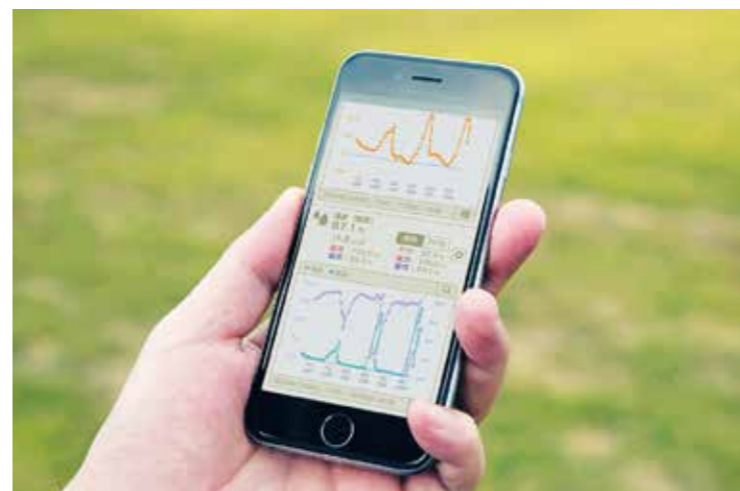

MC-L19 [002]

圃場とつながる。未来とつながる。

みどりクラウドとは

自動で圃場の環境を計測・記録し、そのデータを離れた所からいつでも確認することができる圃場モニタリングシステムです。
全国の生産者の声をもとに、必要な機能に絞り込むことで、高いコストパフォーマンスを実現。
誰でも簡単に使える農業ITサービスです。

基本構成

みどりクラウド = みどりモニタ + みどりボックス + クラウドサービス

みどりボックス(センサーボックス)

- ・圃場環境を自動で計測
- ・2分おきに環境データをクラウドに送信

クラウドサービス

- ・受信した環境データを蓄積
- ・環境データを集計・分析
- ・気象予報データを配信
- ・異常を検知し警報を送信

みどりモニタ

- ・PC / スマートフォン / 携帯電話で環境データを表示
- ・環境データを活用するための機能を搭載
(グラフ表示 / 警報機能 / データ共有 / 作業記録)

CO₂濃度センサー

設置は簡単！
センサーを固定し、
コンセントに差すだけで
準備完了！

設置例

みどりモニタ

PC / スマートフォン / 携帯電話で環境の「見える化」を実現、環境データを生育に活用するための管理ツール。

グラフ表示

現在の環境をひと目で確認。最高・最低といった統計情報の表示や、用途に合わせた描画期間の設定が可能で、必要な情報を見やすく表示。

携帯電話でも、基本的な情報を確認することが可能

複合グラフ表示

複数の項目を一つのグラフ内で表示。測定項目を一つのグラフにまとめることで、相関性を把握。また、異なる期間のグラフを重ねることで、環境の差異を確認。

- 1 グラフの描画範囲を1時間~1年の間で設定
- 2 別の圃場 / 時間のデータを比較
・過去との比較 ・お持ちの他のボックスとの比較 ・共有ユーザーとの比較
- 3 一つのグラフで確認したい計測項目を選択

カメラ機能

2分おきに撮影した画像をスライドショーとして再生できるため、植物体の定点観測が可能。