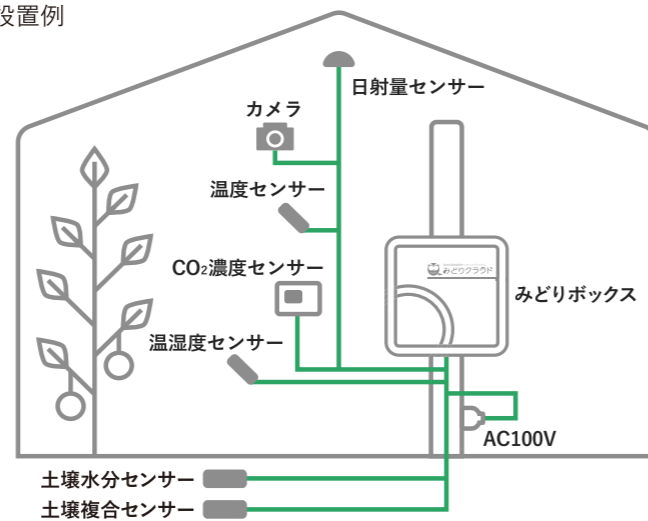

みどりボックス(センサーボックス)

- ・圃場環境を自動で計測
- ・2分おきに環境データをクラウドに送信

クラウドサービス

- ・受信した環境データを蓄積
- ・環境データを集計・分析
- ・気象予報データを配信
- ・異常を検知し警報を送信

みどりモニタ

- ・PC / スマートフォン / 携帯電話で環境データを表示
- ・環境データを活用するための機能を搭載
(グラフ表示 / 警報機能 / データ共有 / 作業記録)

センサーボックス

みどりボックスPRO

みどりボックス2

センサー

- 温度
- 湿度 / 飽差
- 日射量
- カメラ
- 土壌水分
- CO₂濃度
- 土壌複合(水分/地温/EC)
(みどりボックスPROのみ使用可能)
- 水位
- 風速 / 風向
- センサー無線化キット

温湿度センサー

日射量センサー

土壌水分センサー

CO₂濃度センサー

設置は簡単！
センサーを固定し、
コンセントに差すだけで
準備完了！

設置例

みどりモニタ

PC / スマートフォン / 携帯電話で環境の「見える化」を実現、環境データを生育に活用するための管理ツール。

グラフ表示

現在の環境をひと目で確認。最高・最低といった統計情報の表示や、用途に合わせた描画期間の設定が可能で、必要な情報を見やすく表示。

携帯電話でも、基本的な情報を確認することが可能

複合グラフ表示

複数の項目を一つのグラフ内で表示。測定項目を一つのグラフにまとめることで、相関性を把握。また、異なる期間のグラフを重ねることで、環境の差異を確認。

- 1 グラフの描画範囲を1時間~1年の間で設定
- 2 別の圃場 / 時間のデータを比較
・過去との比較 ・お持ちの他のボックスとの比較 ・共有ユーザーとの比較
- 3 一つのグラフで確認したい計測項目を選択

カメラ機能

2分おきに撮影した画像をスライドショーとして再生できるため、植物体の定点観測が可能。