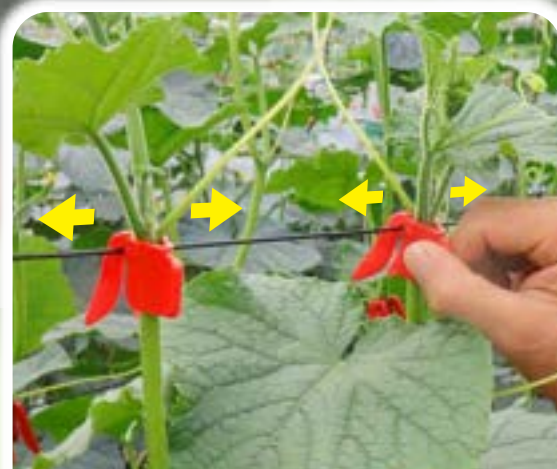

キュウリ等の吊り降ろし栽培の省力化に!!

ペリカンキャッチ

PAT.P

茎をペリカンキャッチで保持し
誘引線に掛けるだけで簡単に
誘引が行えます。

**茎にやさしくカンタン保持!
作業効率大幅UP!!**

誘引時も横方向への移動が簡単に行えるので、
茎と茎との間隔調整が簡単です。

品番	PC-R500
誘引線対応径	4ミリ迄
色	赤
材質	耐候性ポリプロピレン
1ケース	5,000ヶ入(500ヶ入×10袋)

MADE IN JAPAN

茎と一緒に誘引線に掛けるだけ！！

特長

- ダブルフック式で誘引線に茎をカンタンに掛けることができます。
- 茎が太くなっても柔軟な構造のため茎が製品にくい込みにくくなっています。
- 誘引時横方向の移動が楽に行えるので茎と茎との間隔調整が楽に行えます。
- 組み立てのないシンプルな形状と、UVカット剤入りの素材を使用しているので壊れにくく繰り返し使用できます。
- 誘引線が揺れても外れにくい構造です。