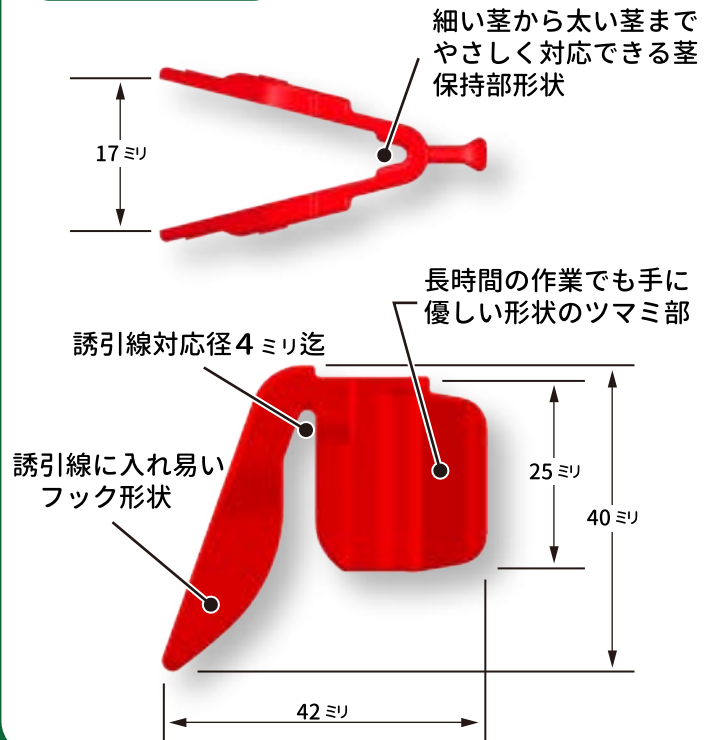

茎と一緒に誘引線に掛けるだけ！！

特長

- ダブルフック式で誘引線に茎をカンタンに掛けることができます。
- 茎が太くなっても柔軟な構造のため茎が製品にくい込みにくくなっています。
- 誘引時横方向の移動が楽に行えるので茎と茎との間隔調整が楽に行えます。
- 組み立てのないシンプルな形状と、UVカット剤入りの素材を使用しているので壊れにくく繰り返し使用できます。
- 誘引線が揺れても外れにくい構造です。

実物大