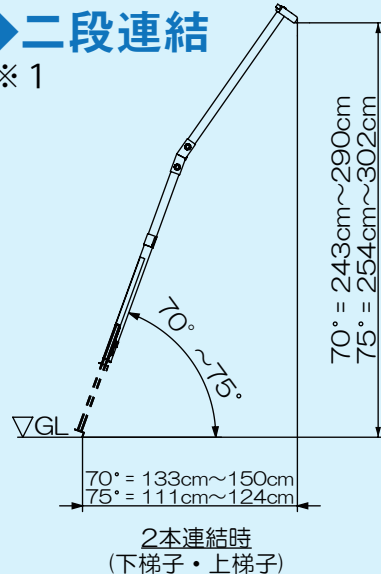

■特徴その2

二連結でほぼストレート
はしごとしても利用可

※1の二段連結を参照

■特徴その3

コンパクト収納可能

軽トラックの荷台に
収まるサイズ

■収納サイズ

約160×80×30 cm

■サイズ■

◆三段連結

【使用部品】

- ・上中下フレーム
- ・ジョイント 135度 / 165度

◆二段連結

※1

【使用部品】

- ・上フレーム
- ・ジョイント 165度
- ・下フレーム