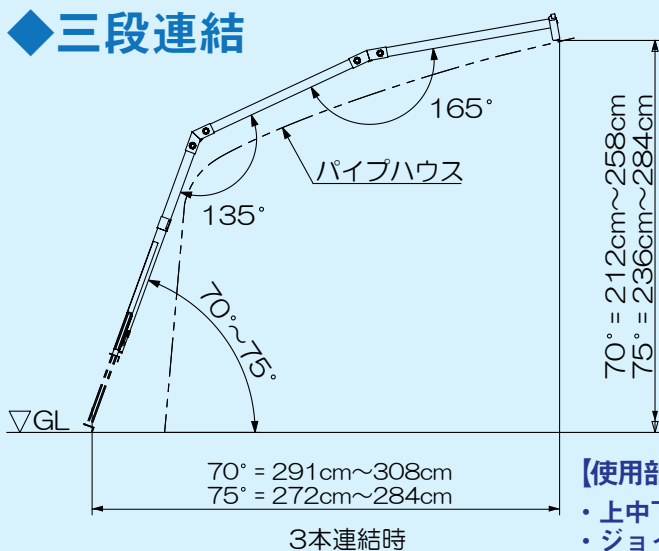

■特徴その2

二連結でほぼストレート
はしごとしても利用可

※1の二段連結を参照

■特徴その3

コンパクト収納可能

軽トラックの荷台に
収まるサイズ

■収納サイズ

約160×80×30 cm

■サイズ■

◆三段連結

【使用部品】

- ・上中下フレーム
- ・ジョイント 135度 / 165度

◆二段連結

※1

【使用部品】

- ・上フレーム
- ・ジョイント 165度
- ・下フレーム