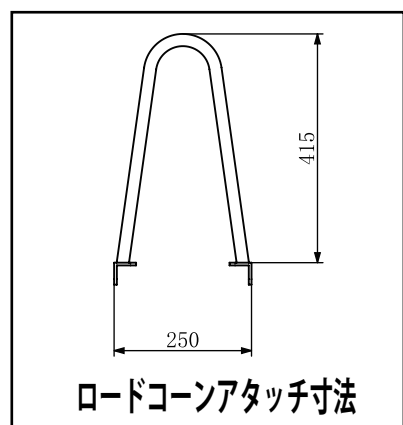

タフボーイ

HARAX

カラーコーン・フゴ etc 運搬台車

積載重量 80kg

カラーコーン運搬時

フゴの大きさ：幅55cm 奥行55cm 高さ60cm

ノーパンクタイヤ
(TR-2.50×4N)

フゴ運搬時

使用時
(コーンストップパセット時)

使用時
(コーンストップパ取りはずし時)

収納時
(折り畳み)

ロードコーンアタッチ寸法

- 荷台面が幅 50cm 奥行 44.5cm と広いので箱ものやフゴの運搬に便利です。
- 着脱式のコーンストップパ取付ければ、工事作業現場で使用するカラーコーンの運搬に便利です。
- 荷台が簡単に折り畳み出来ますから、収納時場所を取りません。またコーンストップパがハンドル内側に収納できますから邪魔にならず紛失もありません。