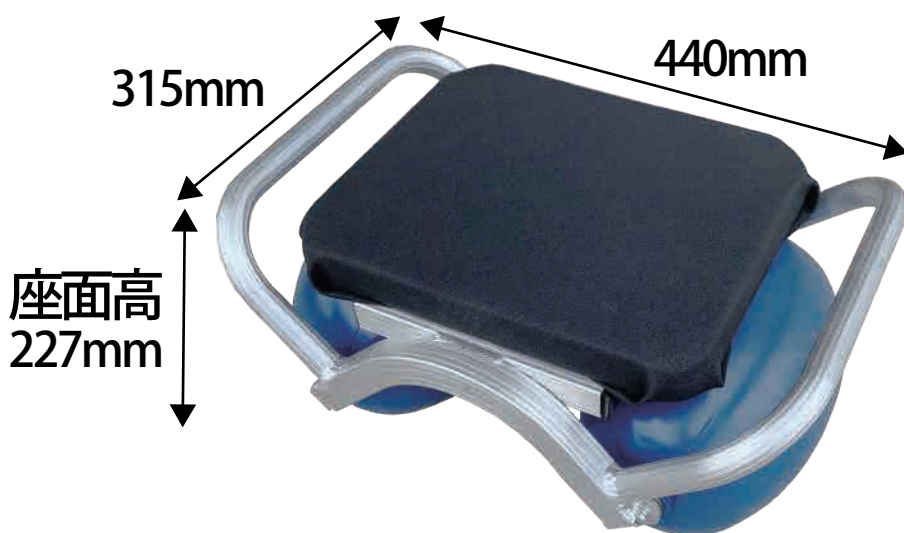

## スワット RSA-250

自重 3kg  
最大使用荷重 100kg

### ■機能

オリジナルの楕円タイヤは体重移動をすることにより座面を傾けられるので可動域を広げられます。収穫や管理作業時の台車移動の回数を減らすことができ、また楽な姿勢を取れます。**左右前後に座ることが可能**で様々な作業にご利用頂けます。

### ■特徴

楕円タイヤは左右へ動きやすく手が遠くまで届きます。

### ■寸法

シート素材:特殊ラバー  
シートサイズ:290×250mm

**スワット RSA-250**