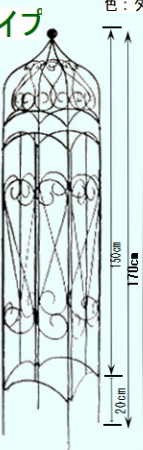

MO-11-19
 ⑨9,000 6入
 φ85 x H150cm
 鉄パイプφ8mm
 色：ダークブラウン

MO-11-23
 ⑧8,000 6入
 φ40 x H150cm
 鉄パイプφ6.5mm、3mm
 色：ダークブラウン

PT-11-32M
 ⑩10,000 4入
 φ39 x H141cm

PT-11-32L
 ⑩12,000 4入
 φ39 x H180cm

丈夫で頑丈な
 3m・4mタワー
 錆に強い
 コーティング

3mタイプ
 MO-11-11-3
 上代 35,000 1入
 49x49 x H300cm
 13.3x13.3角パイプ
 色：ダークブラウン

4mタイプ
 MO-11-11-4
 上代 45,000 1入
 54.5x54.5 x H400cm
 13.3 x 13.3角パイプ
 色：ダークブラウン

MO-11-10
 ⑩30,000 1入
 φ50 x H342cm
 鉄パイプφ17mm
 色：ダークブラウン
 ■中国製
 堅牢タイプ

MO-11-17
 ⑩12,000 6入
 30x30 x H150cm
 鉄パイプφ8mm
 鉄ワイヤφ4mm
 色：ダークブラウン

MO-11-16
 ⑩14,000 4入
 35x35 x H170cm
 鉄パイプφ8mm
 鉄ワイヤφ5mm
 色：ダークブラウン

PT-11-37M
 ⑧8,000 4入
 φ36 x H151cm

PT-11-30M
 ⑥6,000 6入
 φ35 x H150cm