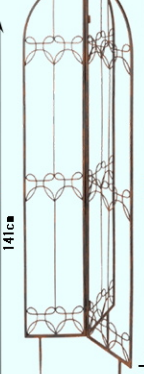

グリーンドーム (GD)

おしゃれなインスタ映えスポットに！
 温室に！潤いの場に！
 巾着の空間！直径3m
 色：ダークグリーン

◆パウダーコーティング
 ◆鉄パイプ製φ16mm
 プッシュピン式で簡単組立！

■中国製

農業用ハウスパイプを曲げ加工
 癒しの空間！直径2.5m
 色：ダークグリーン

アソート
 3C/S
 運賃元払い
 (沖縄・離島別途)

GD-01 上代 75,000
 φ315xH259cm 27.9kg

GD-02 上代 85,000
 φ400xH308cm 32.7kg

GD-03 上代 65,000
 φ250xH212cm 25kg

オベリスク (PT)

タワーで
 庭を
 立体的に！

イルミネーション
 使用例

三面タイプ 折りたたみ式

■中国製 ■材料：鉄、パウダーコーティング

PT-11-36M
 ①9,000 1入
 φ35 x H155cm

MO-11-19
 ⑨9,000 6入
 φ85 x H150cm
 鉄パイプφ8mm
 色：ダークブラウン

MO-11-23
 ⑧8,000 6入
 φ40 x H150cm
 鉄パイプφ6.5mm、3mm
 色：ダークブラウン

PT-11-32M
 ⑩10,000 4入
 φ39 x H141cm

PT-11-32L
 ⑩12,000 4入
 φ39 x H180cm

丈夫で頑丈な
 3m・4mタワー
 錆に強い
 コーティング

3mタイプ
 MO-11-11-3
 上代 35,000 1入
 49x49 x H300cm
 13.3x13.3角パイプ
 色：ダークブラウン

4mタイプ
 MO-11-11-4
 上代 45,000 1入
 54.5x54.5 x H400cm
 13.3 x 13.3角パイプ
 色：ダークブラウン

MO-11-10
 ⑩30,000 1入
 φ50 x H342cm
 鉄パイプφ17mm
 色：ダークブラウン
 ■中国製
 堅牢タイプ