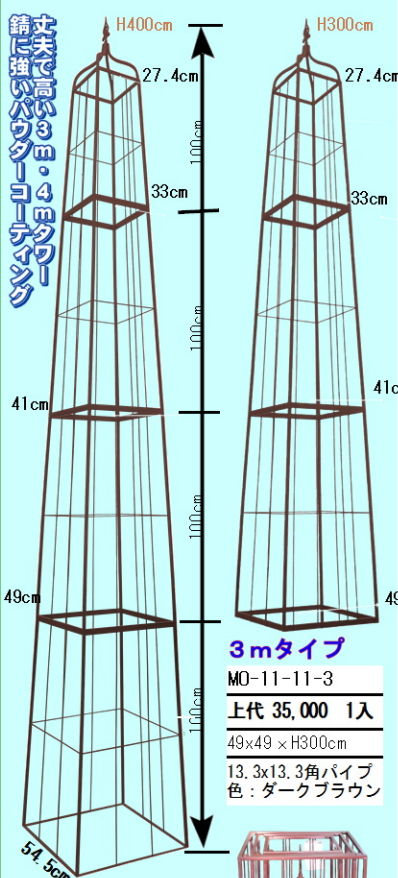

GD-02 上代 85,000
 φ400xH308cm 32.7kg

GD-03 上代 65,000
 φ250xH212cm 25kg

オベリスク (PT)

タワーで
 庭を
 立体的に！

イルミネーション
 使用例

三面タイプ 折りたたみ式

■中国製 ■材料：鉄、パウダーコーティング

PT-11-36M
 ①9,000 1入
 φ35 x H155cm

MO-11-19
 ⑨9,000 6入
 φ85 x H150cm
 鉄パイプφ8mm
 色：ダークブラウン

MO-11-23
 ⑧8,000 6入
 φ40 x H150cm
 鉄パイプφ6.5mm、3mm
 色：ダークブラウン

PT-11-32M
 ⑩10,000 4入
 φ39 x H141cm

PT-11-32L
 ⑩12,000 4入
 φ39 x H180cm

丈夫で頑丈な
 3m・4mタワー
 錆に強い
 コーティング

3mタイプ
 MO-11-11-3
 上代 35,000 1入
 49x49 x H300cm
 13.3x13.3角パイプ
 色：ダークブラウン

4mタイプ
 MO-11-11-4
 上代 45,000 1入
 54.5x54.5 x H400cm
 13.3 x 13.3角パイプ
 色：ダークブラウン

MO-11-10
 ⑩30,000 1入
 φ50 x H342cm
 鉄パイプφ17mm
 色：ダークブラウン
 ■中国製
 堅牢タイプ

PT-29-137
 ⑩3,000 8入
 26 x H137cm

PT-29-170
 ⑩4,000 8入
 30 x H170cm

■中国製
 ■材料：鉄、亜鉛メッキ
 実際の色はシルバー
 (亜鉛メッキ)色です。