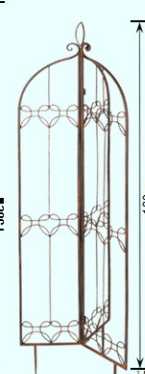

グリーンドーム (GD)

おしゃれなインスタ映えスポットに！
 温室に！潤いの場に！
 巾着の空間！直径3m
 色：ダークグリーン

◆パウダーコーティング
 ◆鉄パイプ製φ16mm
 プッシュピン式で簡単組立！

■中国製

農業用ハウスパイプを曲げ加工
 癒しの空間！直径2.5m
 色：ダークグリーン

アソート
 3C/S
 運賃元払い
 (沖縄・離島別途)

GD-01 上代 75,000
 φ315xH259cm 27.9kg

GD-02 上代 85,000
 φ400xH308cm 32.7kg

GD-03 上代 65,000
 φ250xH212cm 25kg

オベリスク (PT)

タワーで
 庭を
 立体的に！

イルミネーション
 使用例

三面タイプ 折りたたみ式

■中国製 ■材料：鉄、パウダーコーティング

PT-11-36M
 ①9,000 1入
 φ35 x H155cm

MO-11-19
 ⑨9,000 6入
 φ85 x H150cm
 鉄パイプφ8mm
 色：ダークブラウン

MO-11-23
 ⑧8,000 6入
 φ40 x H150cm
 鉄パイプφ6.5mm、3mm
 色：ダークブラウン

PT-11-32M
 ⑩10,000 4入
 φ39 x H141cm

PT-11-32L
 ⑩12,000 4入
 φ39 x H180cm

丈夫で頑丈な
 3m・4mタワー
 錆に強い
 コーティング

3mタイプ
 MO-11-11-3
 上代 35,000 1入
 49x49 x H300cm
 13.3x13.3角パイプ
 色：ダークブラウン

4mタイプ
 MO-11-11-4
 上代 45,000 1入
 54.5x54.5 x H400cm
 13.3 x 13.3角パイプ
 色：ダークブラウン

MO-11-10
 ⑩30,000 1入
 φ50 x H342cm
 鉄パイプφ17mm
 色：ダークブラウン
 ■中国製
 堅牢タイプ