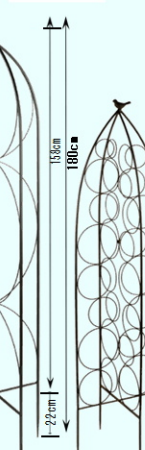

MO-11-17
 ⑩12,000 6入
 30x30 x H150cm
 鉄パイプφ8mm
 鉄ワイヤφ4mm
 色：ダークブラウン

MO-11-16
 ⑩14,000 4入
 35x35 x H170cm
 鉄パイプφ8mm
 鉄ワイヤφ5mm
 色：ダークブラウン

PT-11-37M
 ⑧8,000 4入
 φ36 x H151cm

PT-11-30M
 ⑥6,000 6入
 φ35 x H150cm

PT-11-30L
 ⑦7,000 6入
 φ35 x H180cm

PT-11-31M
 ⑨9,000 4入
 φ35 x H146cm

PT-11-31L
 ⑩11,000 4入
 φ35 x H180cm

トレリス (PT/MO)

三面タイプ 折りたたみ式

PT-11-38M
 ⑧8,800 8入
 φ24 x H113cm

PT-11-38L
 ⑩4,600 6入
 φ30 x H148cm

PT-130-180
 ⑥6,800 6入
 60xH182cm