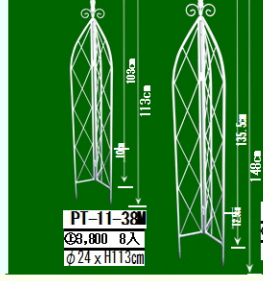

MO-11-17
 ⑩12,000 6入
 30x30 x H150cm
 鉄パイプφ8mm
 鉄ワイヤφ4mm
 色：ダークブラウン

MO-11-16
 ⑩14,000 4入
 35x35 x H170cm
 鉄パイプφ8mm
 鉄ワイヤφ5mm
 色：ダークブラウン

PT-11-37M
 ⑧8,000 4入
 φ36 x H151cm

PT-11-30M
 ⑥6,000 6入
 φ35 x H150cm

PT-11-30L
 ⑦7,000 6入
 φ35 x H180cm

PT-11-31M
 ⑨9,000 4入
 φ35 x H146cm

PT-11-31L
 ⑩11,000 4入
 φ35 x H180cm

トレリス (PT/MO)

三面タイプ 折りたたみ式

PT-11-38M
 ⑧8,800 8入
 φ24 x H113cm

PT-11-38L
 ⑩4,600 6入
 φ30 x H148cm

PT-130-180
 ⑥6,800 6入
 60xH182cm

PT-29-137
 ⑩3,000 8入
 26 x H137cm

PT-29-170
 ⑩4,000 8入
 30 x H170cm

■中国製
 ■材料：鉄、亜鉛メッキ
 実際の色はシルバー
 (亜鉛メッキ)色です。