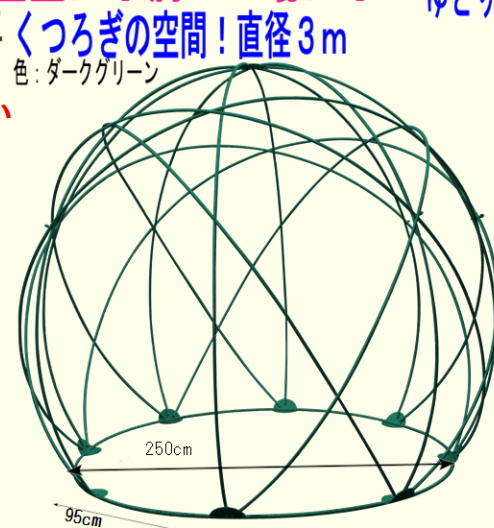

グリーンドーム (GD)

おしゃれなインスタ映えスポットに！
 温室に！潤いの場に！
 巾着の空間！直径3m
 色：ダークグリーン

◆パウダーコーティング
 ◆鉄パイプ製φ16mm
 プッシュピン式で簡単組立！

■中国製

農業用ハウスパイプを曲げ加工
 癒しの空間！直径2.5m
 色：ダークグリーン

アソート
 3C/S
 運賃元払い
 (沖縄・離島別途)

GD-01 上代 75,000
 φ315xH259cm 27.9kg

GD-02 上代 85,000
 φ400xH308cm 32.7kg

GD-03 上代 65,000
 φ250xH212cm 25kg

オベリスク (PT)

タワーで
 庭を
 立体的に！

イルミネーション
 使用例

三面タイプ 折りたたみ式

■中国製 ■材料：鉄、パウダーコーティング

PT-11-36M
 ①9,000 1入
 φ35 x H155cm