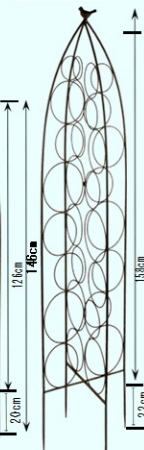

3mタイプ
 MO-11-11-3
 上代 35,000 1入
 49x49 x H300cm
 13.3x13.3角パイプ
 色：ダークブラウン

4mタイプ
 MO-11-11-4
 上代 45,000 1入
 54.5x54.5 x H400cm
 13.3 x 13.3角パイプ
 色：ダークブラウン

MO-11-10
 ⑩30,000 1入
 φ50 x H342cm
 鉄パイプφ17mm
 色：ダークブラウン
 ■中国製
 堅牢タイプ

MO-11-17
 ⑩12,000 6入
 30x30 x H150cm
 鉄パイプφ8mm
 鉄ワイヤφ4mm
 色：ダークブラウン

MO-11-16
 ⑩14,000 4入
 35x35 x H170cm
 鉄パイプφ8mm
 鉄ワイヤφ5mm
 色：ダークブラウン

PT-11-37M
 ⑧8,000 4入
 φ36 x H151cm

PT-11-30M
 ⑥6,000 6入
 φ35 x H150cm

PT-11-30L
 ⑦7,000 6入
 φ35 x H180cm

PT-11-31M
 ⑨9,000 4入
 φ35 x H146cm

PT-11-31L
 ⑩11,000 4入
 φ35 x H180cm

トレリス (PT/MO)

三面タイプ 折りたたみ式

PT-11-38M
 ⑧8,800 8入
 φ24 x H113cm

PT-11-38L
 ⑩4,600 6入
 φ30 x H148cm

PT-130-180
 ⑥6,800 6入
 60xH182cm

PT-29-137
 ⑩3,000 8入
 26 x H137cm

PT-29-170
 ⑩4,000 8入
 30 x H170cm

■中国製
 ■材料：鉄、亜鉛メッキ
 実際の色はシルバー
 (亜鉛メッキ)色です。