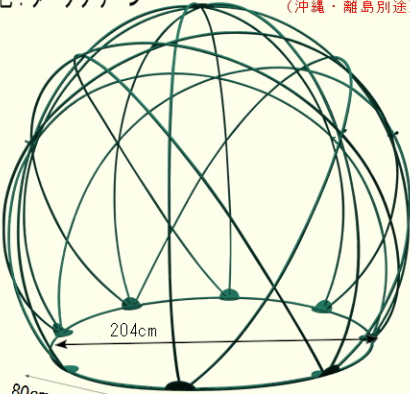

グリーンドーム (GD)

おしゃれなインスタ映えスポットに！
 温室に！潤いの場に！
 巾着の空間！直径3m
 色：ダークグリーン

◆パウダーコーティング
 ◆鉄パイプ製φ16mm
 プッシュピン式で簡単組立！

■中国製

農業用ハウスパイプを曲げ加工
 癒しの空間！直径2.5m
 色：ダークグリーン

アソート
 3C/S
 運賃元払い
 (沖縄・離島別途)

GD-01 上代 75,000
 φ315xH259cm 27.9kg

GD-02 上代 85,000
 φ400xH308cm 32.7kg

GD-03 上代 65,000
 φ250xH212cm 25kg

オベリスク (PT)

タワーで
 庭を
 立体的に！

イルミネーション
 使用例

三面タイプ 折りたたみ式

■中国製 ■材料：鉄、パウダーコーティング

PT-11-36M
 ①9,000 1入
 φ35 x H155cm