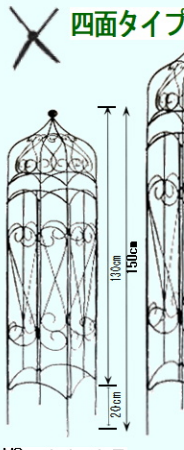

MO-11-19
 ⑨9,000 6入
 φ85 x H150cm
 鉄パイプφ8mm
 色：ダークブラウン

MO-11-23
 ⑧8,000 6入
 φ40 x H150cm
 鉄パイプφ6.5mm、3mm
 色：ダークブラウン

PT-11-32M
 ⑩10,000 4入
 φ39 x H141cm

PT-11-32L
 ⑩12,000 4入
 φ39 x H180cm

丈夫で頑丈な
 3m・4mタワー
 錆に強い
 コーティング

3mタイプ
 MO-11-11-3
 上代 35,000 1入
 49x49 x H300cm
 13.3x13.3角パイプ
 色：ダークブラウン

4mタイプ
 MO-11-11-4
 上代 45,000 1入
 54.5x54.5 x H400cm
 13.3 x 13.3角パイプ
 色：ダークブラウン

MO-11-10
 ⑩30,000 1入
 φ50 x H342cm
 鉄パイプφ17mm
 色：ダークブラウン
 ■中国製
 堅牢タイプ