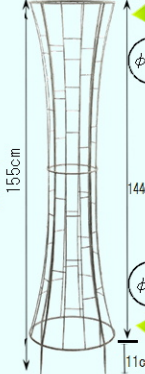

グリーンドーム (GD)

おしゃれなインスタ映えスポットに！
 温室に！潤いの場に！
 巾着の空間！直径3m
 色：ダークグリーン

◆パウダーコーティング
 ◆鉄パイプ製φ16mm
 プッシュピン式で簡単組立！

■中国製

農業用ハウスパイプを曲げ加工
 癒しの空間！直径2.5m
 色：ダークグリーン

アソート
 3C/S
 運賃元払い
 (沖縄・離島別途)

GD-01 上代 75,000
 φ315xH259cm 27.9kg

GD-02 上代 85,000
 φ400xH308cm 32.7kg

GD-03 上代 65,000
 φ250xH212cm 25kg

オベリスク (PT)

タワーで
 庭を
 立体的に！

イルミネーション
 使用例

三面タイプ 折りたたみ式

■中国製 ■材料：鉄、パウダーコーティング

PT-11-36M
 ①9,000 1入
 φ35 x H155cm

MO-11-19
 ⑨9,000 6入
 φ85 x H150cm
 鉄パイプφ8mm
 色：ダークブラウン

MO-11-23
 ⑧8,000 6入
 φ40 x H150cm
 鉄パイプφ6.5mm、3mm
 色：ダークブラウン

PT-11-32M
 ⑩10,000 4入
 φ39 x H141cm

PT-11-32L
 ⑩12,000 4入
 φ39 x H180cm

丈夫で頑丈な
 3m・4mタワー
 錆に強い
 コーティング

3mタイプ
 MO-11-11-3
 上代 35,000 1入
 49x49 x H300cm
 13.3x13.3角パイプ
 色：ダークブラウン

4mタイプ
 MO-11-11-4
 上代 45,000 1入
 54.5x54.5 x H400cm
 13.3 x 13.3角パイプ
 色：ダークブラウン

MO-11-10
 ⑩30,000 1入
 φ50 x H342cm
 鉄パイプφ17mm
 色：ダークブラウン
 ■中国製
 堅牢タイプ