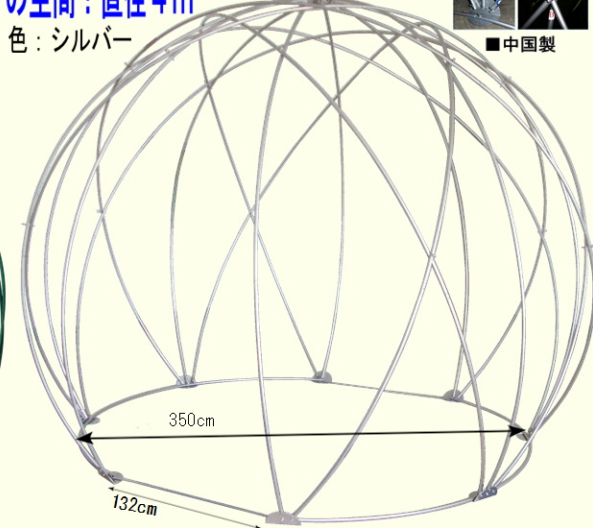

グリーンドーム (GD)

おしゃれなインスタ映えスポットに！
 温室に！潤いの場に！
 巾着の空間！直径3m
 色：ダークグリーン

◆パウダーコーティング
 ◆鉄パイプ製φ16mm
 プッシュピン式で簡単組立！

■中国製

農業用ハウスパイプを曲げ加工
 癒しの空間！直径2.5m
 色：ダークグリーン

アソート
 3C/S
 運賃元払い
 (沖縄・離島別途)

GD-01 上代 75,000
 φ315xH259cm 27.9kg

GD-02 上代 85,000
 φ400xH308cm 32.7kg

GD-03 上代 65,000
 φ250xH212cm 25kg

オベリスク (PT)

タワーで
 庭を
 立体的に！

イルミネーション
 使用例

三面タイプ 折りたたみ式

■中国製 ■材料：鉄、パウダーコーティング

PT-11-36M
 ①9,000 1入
 φ35 x H155cm