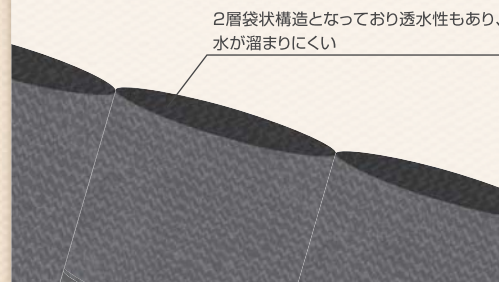

保温性
Warm

+

耐久性
Strong

=

経済性
Cost Down

スカイクロス/スカイシェード保温性

※「JIS L 1096 A法 準拠」

※上記数値は、当社測定値の一例であり保証値ではありません。

スカイクロスイメージ図

スカイシェード イメージ図

展張方法

巻き上げ

傾斜張り

平張り

規格

スカイクロス
30・50・65