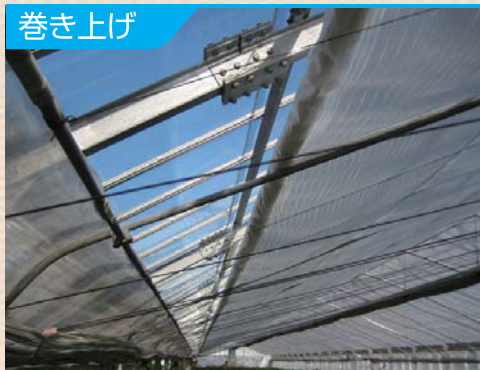

スカイクロスイメージ図

スカイシェード イメージ図

展張方法

巻き上げ

傾斜張り

平張り

規格

スカイクロス
30・50・65