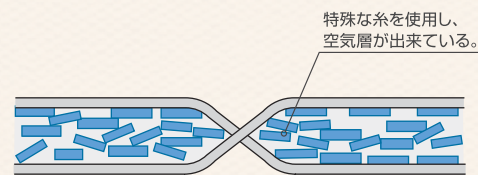

遮光・保温兼用ベーシックタイプ

遮光率約50%

スカイクロス65

夏場の暑さに対応した遮熱タイプ

遮光率約65%

スカイシェードTM

シェード栽培用高遮光タイプ

遮光率約99%以上

保温性
Warm

+

耐久性
Strong

=

経済性
Cost Down

スカイクロス/スカイシェード保温性

※「JIS L 1096 A法 準拠」

※上記数値は、当社測定値の一例であり保証値ではありません。

スカイクロスイメージ図

スカイシェード イメージ図

展張方法

巻き上げ

傾斜張り

平張り

規格

スカイクロス
30・50・65