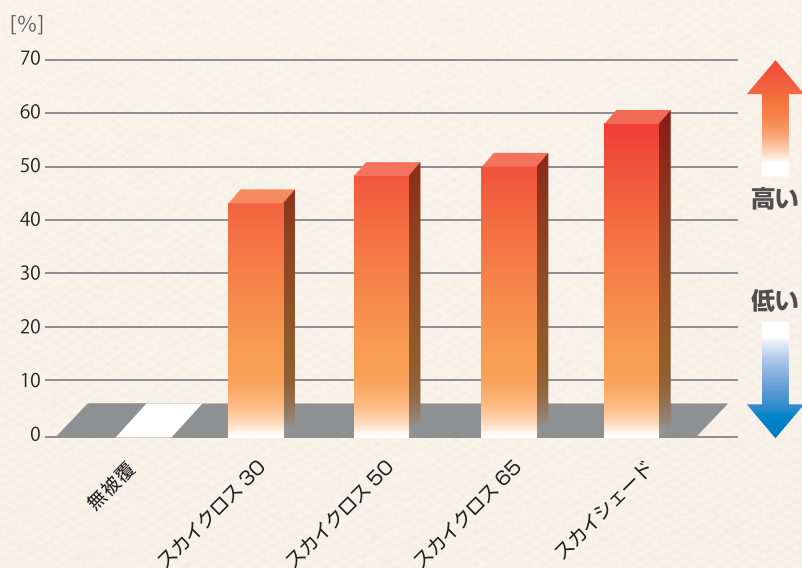

保温性
Warm

+

耐久性
Strong

=

経済性
Cost Down

スカイクロス/スカイシェード保温性

※「JIS L 1096 A法 準拠」

※上記数値は、当社測定値の一例であり保証値ではありません。

スカイクロスイメージ図

スカイシェード イメージ図

展張方法

巻き上げ

傾斜張り

平張り

規格

スカイクロス
30・50・65