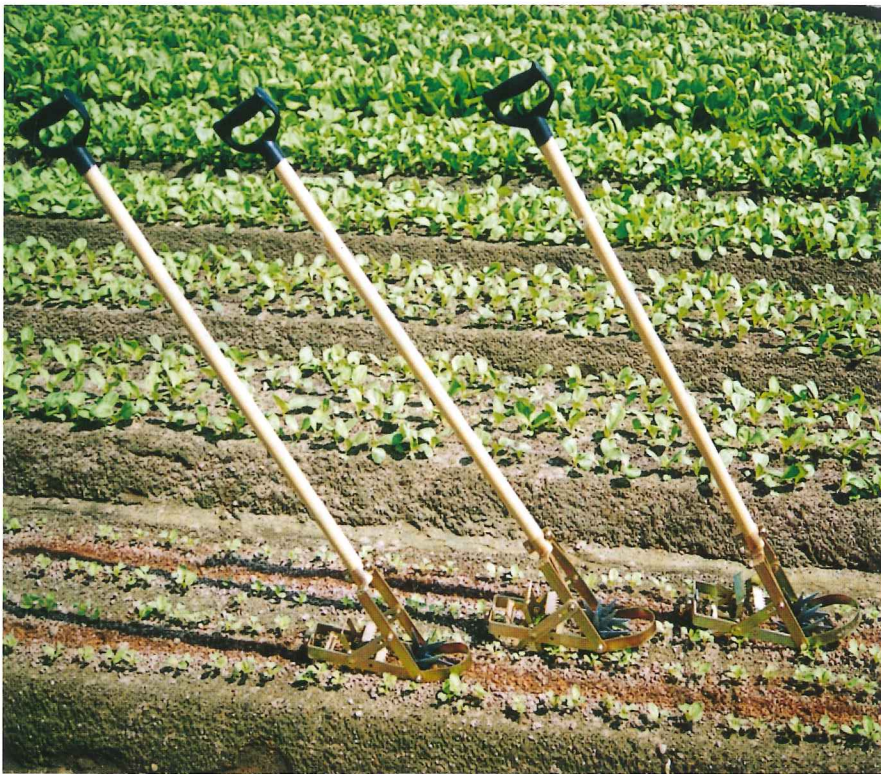

溝切り **ラクラク!**

中耕効果 **パワーアップ!**

除草能力 **パワーアップ!**

**ムカイ**の**たががす**が**パワーアップ!**

畑作専用・中耕除草機

**たががす** **パワー**

仕 様

型 式	TP-50	TP-70	TP-90
寸法 (機巾×機長) <small>ハンドル含まず</small>	8.1×35cm	10.2×36cm	12.5×37cm
耕 巾	5cm	7cm	9cm
作 業 方 法	手 押 式	手 押 式	手 押 式
重 量	2.1kg	2.3kg	2.5kg

くわのかわりに手軽に使用して下さい

●畑作専用中耕除草機●

## ……中耕効果抜群！

うしろの羽根車が土をかきまぜることによってあなたの野菜に活力を与えます。

## ……除草効果抜群！

しつこい雑草も簡単に除草します。健康な野菜作りに最適です。