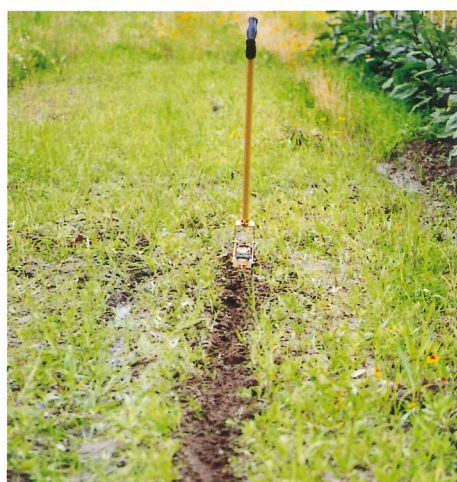

溝切り **ラクラク!**

中耕効果 **パワーアップ!**

除草能力 **パワーアップ!**

**ムカイ**の**たががす**が**パワーアップ!**

畑作専用・中耕除草機

**たががす** **パワー**

仕 様

型 式	TP-50	TP-70	TP-90
寸法 (機巾×機長) <small>ハンドル含まず</small>	8.1×35cm	10.2×36cm	12.5×37cm
耕 巾	5cm	7cm	9cm
作 業 方 法	手 押 式	手 押 式	手 押 式
重 量	2.1kg	2.3kg	2.5kg

くわのかわりに手軽に使用して下さい

●畑作専用中耕除草機●

## ……中耕効果抜群！

うしろの羽根車が土をかきまぜることによってあなたの野菜に活力を与えます。