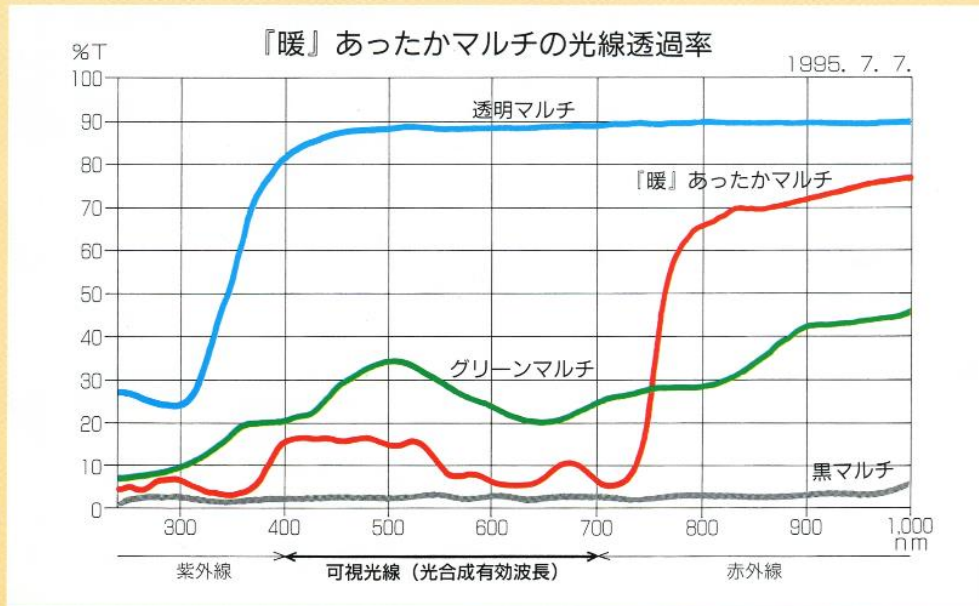

地温保持・雑草抑制効果にすぐれた！！

暖
あったか

波長コントロールフィルム

マルチ

波長をコントロールして、赤外線透過機能をもたせ
可視光線を遮断する機能をもっています。

辻野プラスチック工業株式会社