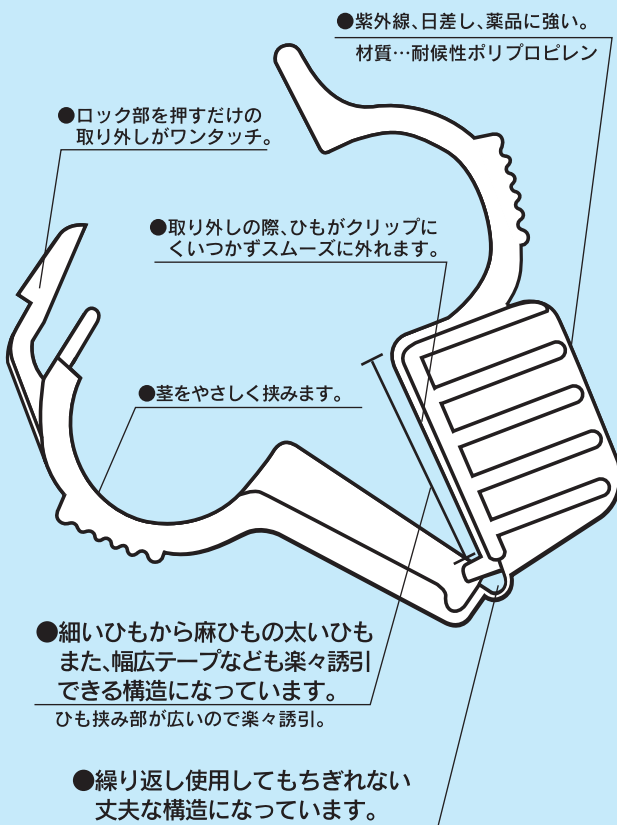

安くてじょうぶで力持ち!! 比べてください。 これが『ゆーいんキャッチ』の実力です。

カンタン ■「取り付け、取り外し」が片手でワンタッチのラクラク簡単誘引作業!!

取り付け