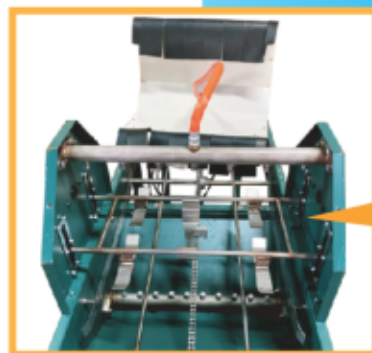

マルチトレイ洗淨機

背高トレイ・空中ポットレストレーが洗淨できます!

空中
ポットレストレー
15cm6穴

ポットレス
コンテナ
230

マルチキャパティ
コンテナ
300cc

無段階
スピード調節可能!

高圧噴射に接続し
水圧で洗淨!
※動噴は別途ご用意
ください。

トレイのガイドが
上下左右に
調節可能!
安定したトレイの
供給ができます

OSP-500H

ご購入のお客様に
10m接続ホースプレゼント!!

型 式	OSP-500H	速 度 調 節	無段階変速
全 長	1,880mm	最 大 能 力	500枚/時間
全 幅	480mm	高 圧 洗 淨 ノ ズ ル	上段5個・下段8個(別売ノズルで上段7個・下段10個も可能)
全 高	1,100mm	必要動噴能力※動噴は別売	吐出30ℓ/分 5.0MPa以上 接続:φ8.5mm メス
重 量	38kg	処 理 可 能 ト レ イ サ イ ズ	幅・390mm以下 高・155mm以下
モ ー タ ー	100V/25W	希望小売価格 290,000円(税抜) ※仕様は予告なく変更することがございます。	