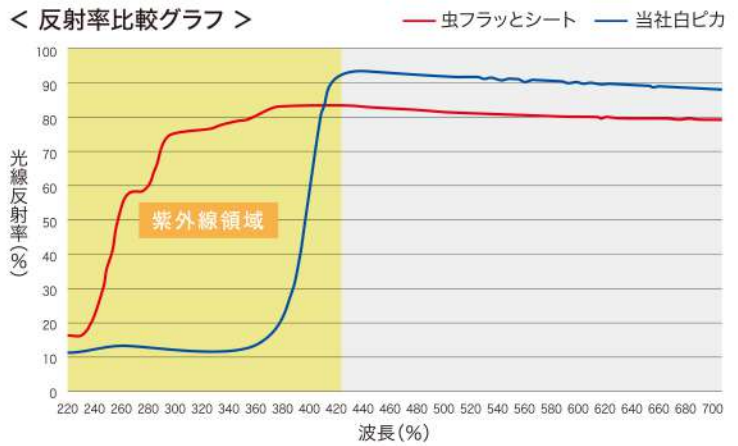

## 害虫忌避のメカニズム

微小害虫のハウス内への侵入を抑制することで、農作物の安全性や環境への配慮にも貢献します。

微小害虫は背面に紫外線を受け、飛行姿勢を保つ

「虫フラットシート」から紫外線が拡散反射

下方から反射する紫外線により、害虫は正常飛行ができなくなる

飛行錯乱をおこし落下

< 反射率比較グラフ >

## 収量UP

紫外線域を含む高反射により、植物の光合成を促進。光が届きにくい葉の裏側にも反射した光が当たるので、収量アップが期待できます。

< 増収効果(%)※対象区比較 >

No.	県	種類	増収効果	敷設場所
1	徳島県	イチゴ	105%	ハウス内通路
2	徳島県	イチゴ	113%	ハウス内通路+高設ベッド
3	愛媛県	トマト	107%	ハウス内通路
4	愛媛県	トマト	108%	ハウス内通路
5	宮城県	玉ねぎ	120%	露地・畝間