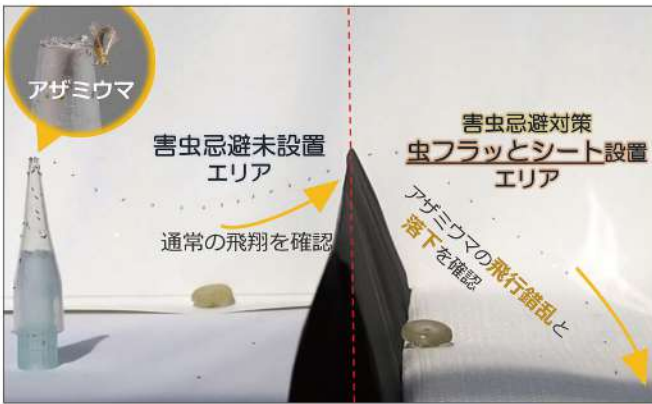

抑草

ハウス内に

農作物の安全性や環境への影響に貢献します

- ・アザミウマ忌避試験で**忌避効果50%以上**を確認
- ・全国5か所で**増収**を確認
- ・4年の開発期間と全国14か所(本州・四国)での実証実験

共同研究機関

愛媛大学植物工場研究センター  
徳島県三好農業支援センター  
兵庫県立農林水産技術総合センター

株式会社東馬場農園(兵庫県)  
近藤農園(徳島県)  
宮城県農業・園芸総合研究所

## 害虫忌避のメカニズム

微小害虫のハウス内への侵入を抑制することで、農作物の安全性や環境への配慮にも貢献します。

微小害虫は背面に紫外線を受け、飛行姿勢を保つ

「虫フラットシート」から紫外線が拡散反射

下方から反射する紫外線により、害虫は正常飛行ができなくなる

飛行錯乱をおこし落下

< 反射率比較グラフ >