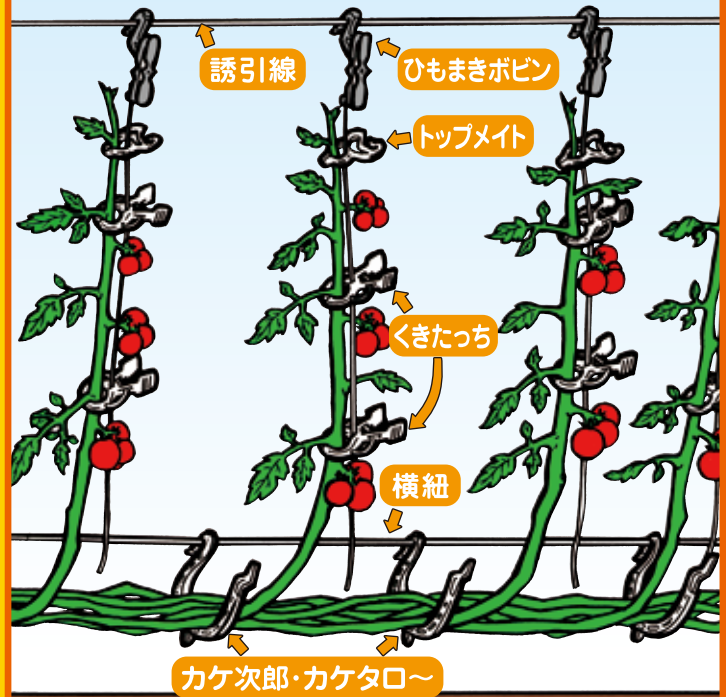

ひもまきポビンを使った誘引例

seem 製造・販売元 **シーム 株式会社**

〒800-0256 北九州市小倉南区湯川新町4丁目23-65
TEL(093)932-5670 FAX(093)932-5671