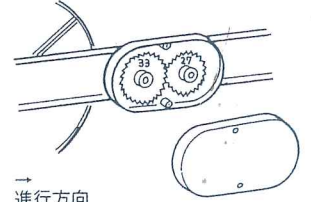

仕様

| | | | |
|------|--|-----------------|-----------------------|
| 作業方式 | 手押式 | ホッパー容量 | 0.7ℓ+サブホッパー(H)3.3ℓ=4ℓ |
| 播種方式 | ベルト繰上げ式 | 溝切深さ | 0~4.5(cm) |
| 播種条数 | 1条 | 寸法 (長さ×巾×高さ) | 975×225×440(mm) |
| 播種間隔 | ベルト穴間隔の約4.5倍 (ギヤとチェーンケースの掛け換えで 約6.5・3.3・2.3倍も可能) | 重量 | 12.4kg |

土壌条件を選ばない大型ディスク・オープナー

- 大型ディスク(φ180)の採用で草や堆肥のからみつきがなく、麦・大豆・コーンなど転作作物に最適です。
- 大径車輪は土を選ばず、外周がウレタンフォーム貼りのため土の付着がありません。
- ギヤとチェーンケースの掛け換えで、播種間隔をベルト穴間隔の6.5、4.5、3.3、2.3倍に簡単に調節できます。
- 他の播種機ごんべえと同じく、カセットベルトの交換で、対象種子、播種量がワンタッチで調節できます。

←進行方向
チェーンケース(A)

←進行方向
チェーンケース(B)

→進行方向
ギヤケース(C)

→進行方向
ギヤケース(D)

播種ピッチ組合せ

□ 出荷時はA(チェーンケース)+D(ギヤケース)にセットされています。

| ギヤ 27, 33 (標準) | | |
|----------------|-------|-------------|
| チェーンケース | ギヤケース | 播種ピッチ |
| A | C | ベルト穴間隔の6.5倍 |
| A | D | ベルト穴間隔の4.5倍 |
| B | C | ベルト穴間隔の3.3倍 |
| B | D | ベルト穴間隔の2.3倍 |

| リンクベルト | 全部表 | 1ヶおき表 | 2ヶおき表 | 3ヶおき表 | 4ヶおき表 | 5ヶおき表 |
|--------|------|-------|-------|-------|-------|-------|
| 6.5倍 | 13cm | 26cm | 39cm | 52cm | 65cm | 78cm |
| 4.5倍 | 9 | 18 | 27 | 36 | 45 | 54 |
| 3.3倍 | 7 | 14 | 21 | 28 | 35 | 42 |
| 2.3倍 | 5 | 10 | 15 | 20 | 25 | 30 |