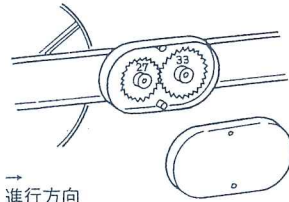

仕様

| | | | |
|------|--|-----------------|-----------------------|
| 作業方式 | 手押式 | ホッパー容量 | 0.7ℓ+サブホッパー(H)3.3ℓ=4ℓ |
| 播種方式 | ベルト繰上げ式 | 溝切深さ | 0~4.5(cm) |
| 播種条数 | 1条 | 寸法 (長さ×巾×高さ) | 975×225×440(mm) |
| 播種間隔 | ベルト穴間隔の約4.5倍 (ギヤとチェーンケースの掛け換えで 約6.5・3.3・2.3倍も可能) | 重量 | 12.4kg |

土壌条件を選ばない大型ディスク・オープナー

- 大型ディスク(φ180)の採用で草や堆肥のからみつきがなく、麦・大豆・コーンなど転作作物に最適です。
- 大径車輪は土を選ばず、外周がウレタンフォーム貼りのため土の付着がありません。
- ギヤとチェーンケースの掛け換えで、播種間隔をベルト穴間隔の6.5、4.5、3.3、2.3倍に簡単に調節できます。
- 他の播種機ごんべえと同じく、カセットベルトの交換で、対象種子、播種量がワンタッチで調節できます。

←進行方向
チェーンケース(A)

←進行方向
チェーンケース(B)

→進行方向
ギヤケース(C)

→進行方向
ギヤケース(D)

播種ピッチ組合せ

□ 出荷時はA(チェーンケース)+D(ギヤケース)にセットされています。

| ギヤ 27, 33 (標準) | | |
|----------------|-------|-------------|
| チェーンケース | ギヤケース | 播種ピッチ |
| A | C | ベルト穴間隔の6.5倍 |
| A | D | ベルト穴間隔の4.5倍 |
| B | C | ベルト穴間隔の3.3倍 |
| B | D | ベルト穴間隔の2.3倍 |

| リンクベルト | 全部表 | 1ヶおき表 | 2ヶおき表 | 3ヶおき表 | 4ヶおき表 | 5ヶおき表 |
|--------|------|-------|-------|-------|-------|-------|
| 6.5倍 | 13cm | 26cm | 39cm | 52cm | 65cm | 78cm |
| 4.5倍 | 9 | 18 | 27 | 36 | 45 | 54 |
| 3.3倍 | 7 | 14 | 21 | 28 | 35 | 42 |
| 2.3倍 | 5 | 10 | 15 | 20 | 25 | 30 |