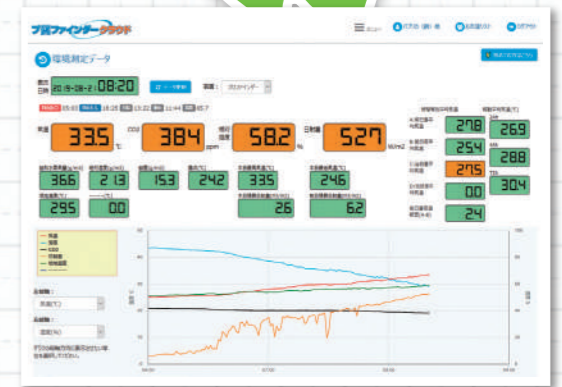

プロファインダークラウド

「いつでも、どこでも、きがるに、 ハウス内環境をチェック！」