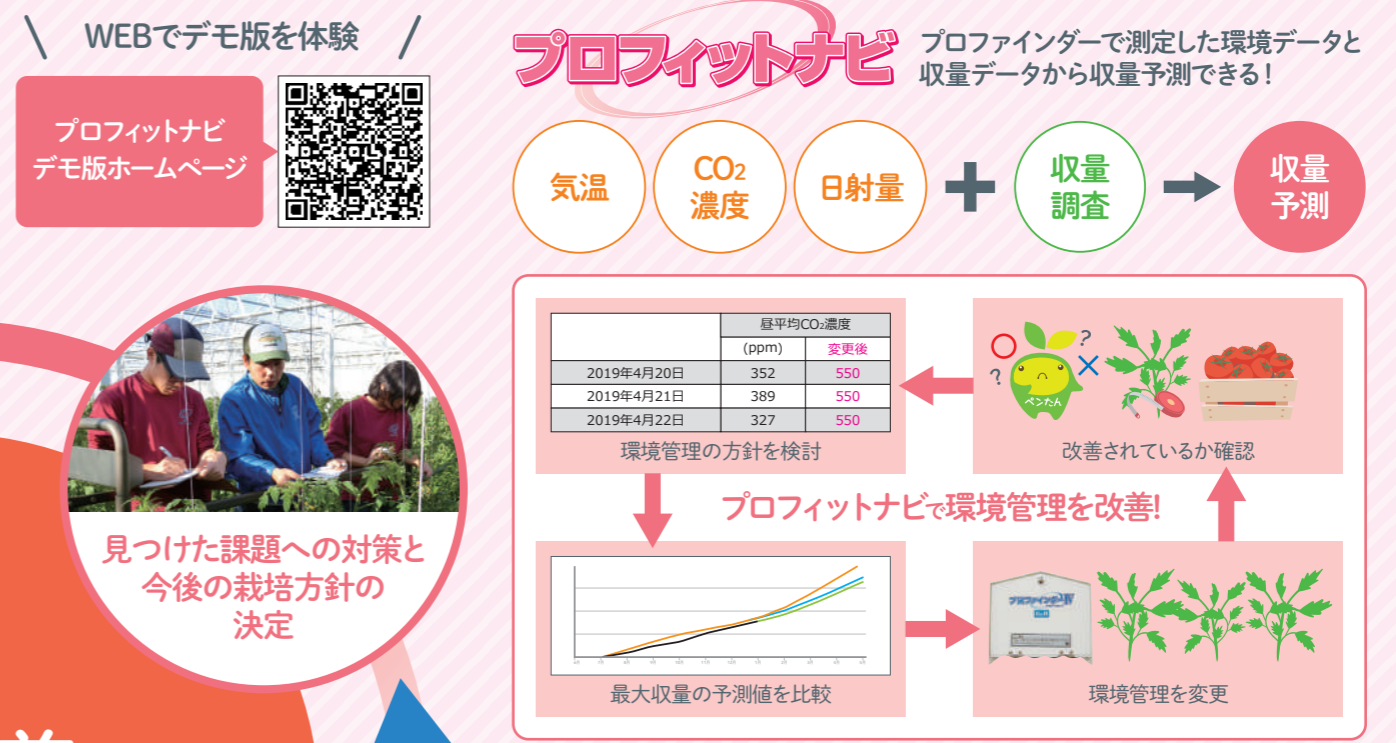

取扱店

ホームページも  
チェック!

<https://www.seiwa-ltd.jp>

『魅力があり、夢が描ける、農業社会創り』をめざします。

Sincerity&Harmony

**S&H 株式会社 誠和。**

# ハウス内環境の見える化で栽培のヒントが見つかる!

いつでも、どこでも、きがるに! ハウス内環境をチェック!!

収量を予測して環境管理の改善点を見つける!