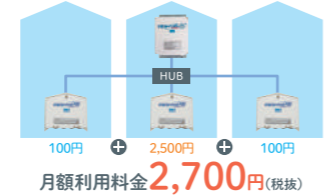

## してみませんか?

- 環境グラフ
- 生育調査
- 成分分析
- 環境測定データ
- 収量予測

### プロファインダー友の会 会員サービス【年会費12,000円(税抜)】

プロファインダークラウド【友の会 会員ご加入の方がご利用いただけます】

ご利用料金

基本サービス 月額 **2,500円** (税抜)  
環境データ/環境グラフ/生育調査/警報機能  
(通信ボックス1台、プロファインダー1台の通信料、クラウド利用料)

オプションサービス 月額 **1,400円** (税抜)  
成分分析  
(成分分析専用容器は別途購入(分析費用込み))

接続例

ハウスが近接していて、  
通信ボックス1台で接続可能な場合  
(通信ボックス:1台/プロファインダー:3台)

ハウスが離れていて、  
通信ボックス2台必要な場合  
(通信ボックス:2台/プロファインダー:3台)