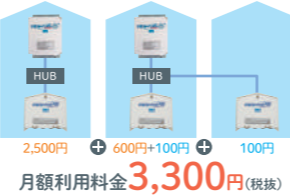

## してみませんか?

- 環境グラフ
- 生育調査
- 成分分析
- 環境測定データ
- 収量予測

### プロファインダー友の会 会員サービス【年会費12,000円(税抜)】

プロファインダークラウド【友の会 会員ご加入の方がご利用いただけます】

ご利用料金

基本サービス 月額 **2,500円** (税抜)  
環境データ/環境グラフ/生育調査/警報機能  
(通信ボックス1台、プロファインダー1台の通信料、クラウド利用料)

オプションサービス 月額 **1,400円** (税抜)  
成分分析  
(成分分析専用容器は別途購入(分析費用込み))

接続例

ハウスが近接していて、  
通信ボックス1台で接続可能な場合  
(通信ボックス:1台/プロファインダー:3台)

ハウスが離れていて、  
通信ボックス2台必要な場合  
(通信ボックス:2台/プロファインダー:3台)